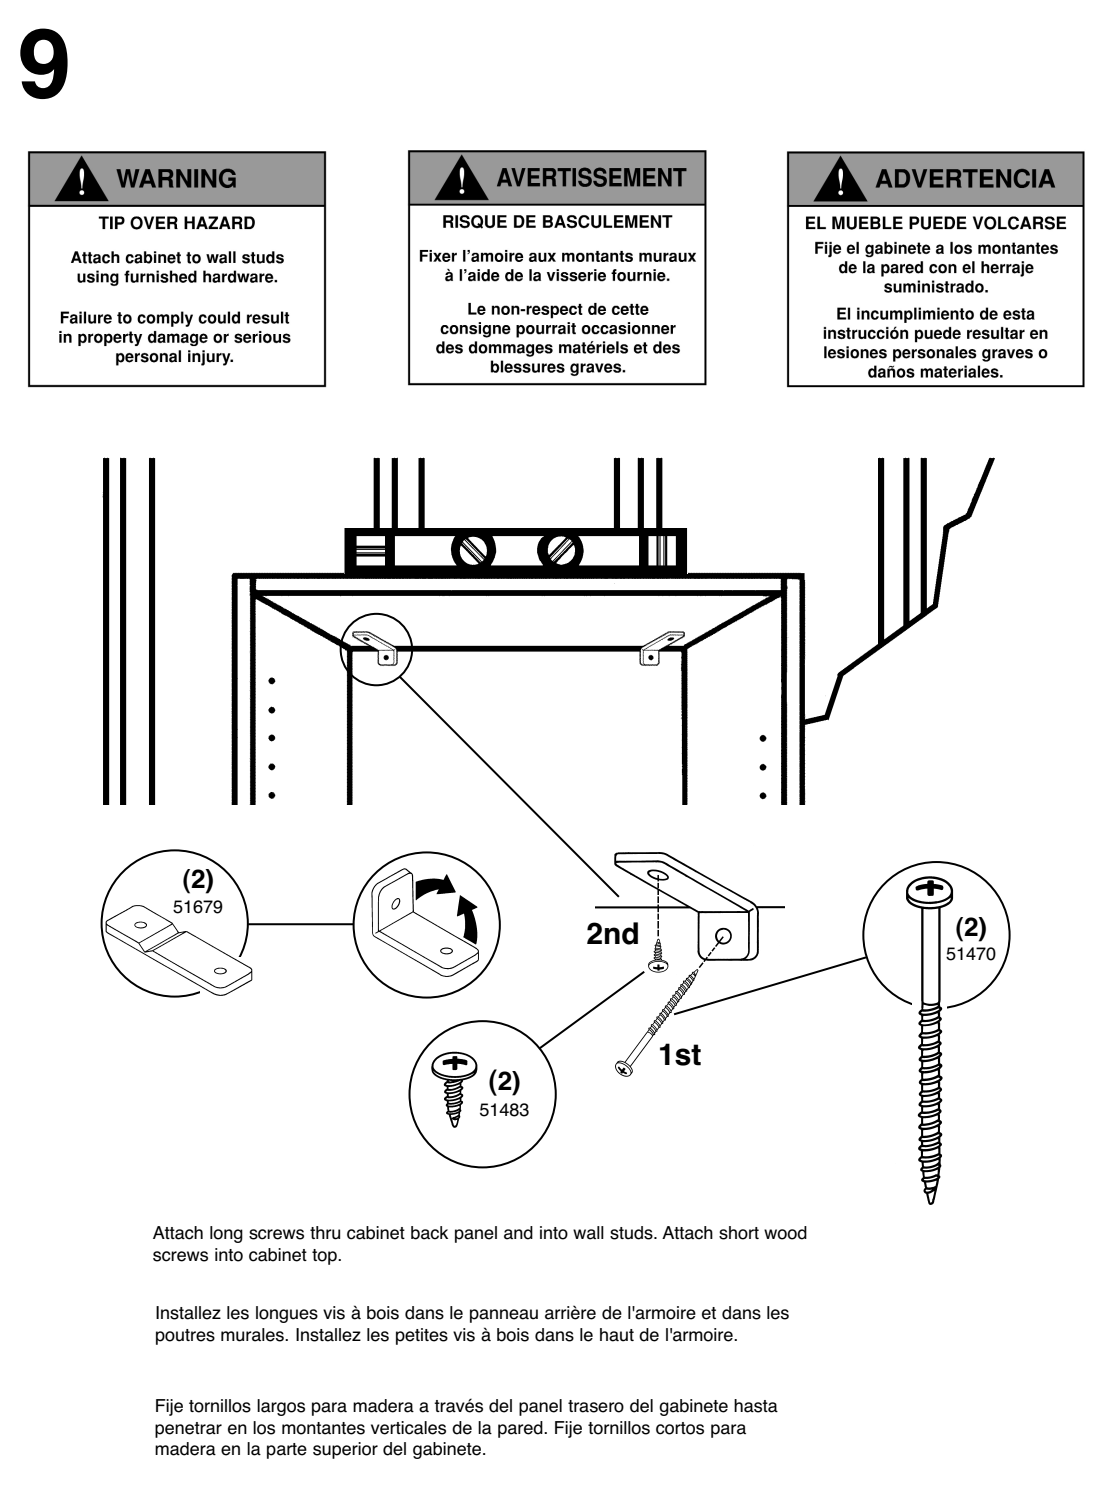

WIN • GAGNEZ • GANE
$500.00 in ClosetMaid® Products
Register your purchase to enter at: www.closemaid.com/register
and watch for a new winner every quarter.
500.00 $ en Produits ClosetMaid®
Pour participer, enregistrez votre achat au: www.closemaid.com/register
et surveillez le nom d'un nouveau gagnant à tous les trimestres.
$500.00 en Productos ClosetMaid®
Para participar, inscriba su compra en:
www.closemaid.com/register
y espere un nuevo ganador cada trimestre.